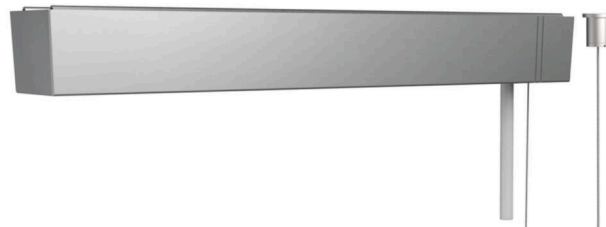

CHARAKTERYSTYKA

Numer katalogowy	91100125135
Numer EAN	4020863377695
Numer taryfy celnej	94059900
Znak jakości	Indoor, CE

ELEKTROTECHNIKA

Okablowanie	5x0.75mm²

MECHANIKA

Kolor obudowy	srebrnoszary/jasne aluminium RAL 9006
Wymiary (DxSzxW/ŚrxW)	317mm x 44.5mm x 39mm
Masa (netto)	0.58kg
Rodzaj montażu	Montaż pojedynczy zwieszakowy, Montaż pasm świetlnych zwieszakowych

Wymiary

L	317 mm	Długość
B	44.5 mm	Szerokość
H	39 mm	Wysokość

DEEP-LINK

<https://www.regiolux.de/pl/article/91100125135>

inkl.
SA-DZ